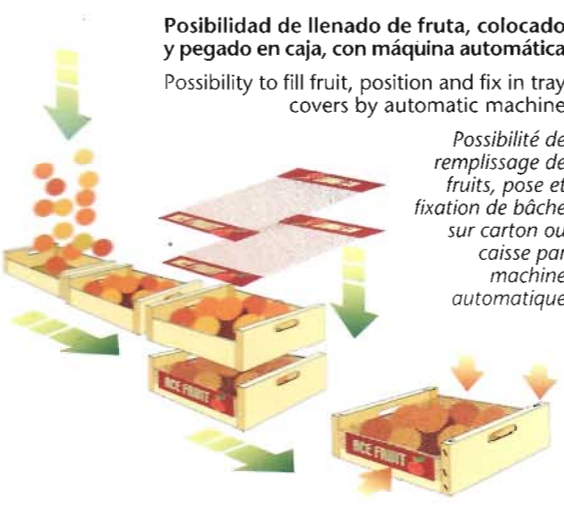

Para cajas desde 2,5 hasta 20 kg
 For boxes from 2.5 Kg to 20 Kg
 Pour caisses ou cartons de 2,5 Kg a 20 Kg

Para cajas madera o cartón
 For wooden or cardboard boxes
 Pour caises ou cartons

Cinta adhesiva para pegado a caja opcional
 Adhesive tape to stick to an optional box
 Ruban adhésif pour collage carton en option

Malla de confección económica con refuerzo
 Economic reinforced netting
 Maille de confection économique renforcée

Posibilidad de llenado de fruta, colocado y pegado en caja, con máquina automática
 Possibility to fill fruit, position and fix in tray covers by automatic machine
 Possibilité de remplissage de fruits, pose et fixation de bâche sur carton ou caisse par machine automatique