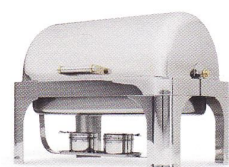

Servicio Buffet New York, New York

46255

46265

Chafing dish con tapa completamente retráctil

ARTICULO	DESCRIPCION	DIMENSIONES (CM)	LOTE	CAJA TRANSPORTE
46255	Chafing dish rectangular enteramente retráctil con cubeta baño maría antigoteo, tapa en cúpula con 3 posiciones	(63.5 x 44.45 x 46.99)	1	52647
46265	Chafing dish rectangular enteramente retráctil con cubeta baño maría antigoteo, tapa en cúpula con 3 posiciones	(48.26 x 48.26 x 46.99)	1	52647

46080

46070

Chafing dish

ARTICULO	DESCRIPCION	DIMENSIONES (CM)	LOTE	CAJA TRANSPORTE
46080	Chafing dish rectangular con cubeta baño maría antigoteo estándar, tapa en en cúpula de apertura máx. 90°	(63.5 x 44.45 x 46.99)	1	52647
46070	Chafing dish rectangular con cubeta baño maría antigoteo estándar, tapa en en cúpula de apertura máx. 90°	(48.26 x 48.26 x 46.99)	1	52647

Servicio Café

ARTICULO	CAPACIDAD	DIMENSIONES	LOTE	CAJA
	TAZAS / (L)	(CM)		TRANSPORTE
46093	77 / (11.4)	(32.4 x 33 x 50.2)	1	52647
46094	128 / (18.9)	(39.4 x 41.9 x 55.2)	1	52647

Dispensador para bebidas frías de 2 galones

46258

46268

Chafing dish de encastre New York, New York con tapa completamente retráctil

ARTICULO	DESCRIPCION	DIMENSIONES	
		(CM)	LOTE
46258	Rectangular con cubeta baño maría antigoteo y tapa en cúpula	64.77 x 45.72 x 46.99	1
46268	Redondo con cubeta baño maría antigoteo y tapa en cúpula	48.26 x 48.26 x 46.99	1