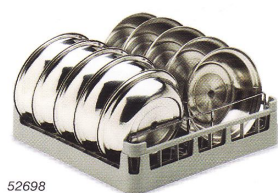

Medias cestas para tazas

52805

ARTICULO	DESCRIPCION	ALTURA	ALTURA	LOTE
		TOTAL (CM)	INT (CM)	
52805	8 cup	(10.5)	(7.3)	6
52806	10 cup	(10.5)	(6.8)	6

Cestas para platos y cubetas

Cestas para platos

ARTICULO	DESCRIPCION	COMPART.	ALTURA	ALTURA	ALTURA	LOTE
		INT (CM)	TOTAL (CM)	INT (CM)	PUNTA (CM)	
52695	Altura extra	(4 x 45.9)	(12.4)	(8.3)	(8.0)	5

Cestas abiertas con cuñas

ARTICULO	COMPART.	ALTURA	ALTURA	LOTE
	INT (CM)	TOTAL (CM)	INT (CM)	
51826	(4 x 45.9)	(9.5)	(7.0)	6

Cestas para bandejas de horno

ARTICULO	DESCRIPCION	LOTE
52664	Cesta abierta para bandejas de horno	5

Cestas para campanas cubre platos

52698

ARTICULO	DESCRIPCION	CAPACIDAD (CM)	LOTE
52698	Cesta para campanas con inserto - abierto, altura estándar	10 campanas (28.4)	1
52667	Cesta para campanas con inserto - cerrado, altura media	10 campanas (25.7)	1
52668	Cesta para campanas con inserto - cerrado, altura estándar	10 campanas (25.7)	1
52665	Sólo inserto, cromado		1
52697	Sólo cesta abierta sin inserto		1

Cestas para cubetas GN y bandejas isotérmicas

52669

ARTICULO	DESCRIPCION	LOTE
52668	Cesta para bandejas con inserto - altura estándar	1
52667	Cesta para bandejas con inserto - altura media	1
52669	Cesta para bandejas con inserto - altura estándar abierto con canaleta inox	1
52666	Sólo cesta abierta con canaleta sostén inox	1
52665	Sólo inserto, cromado	1