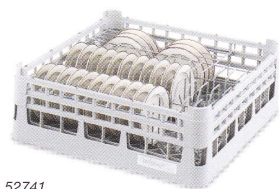

Cestas para campanas cubre platos

52698

ARTICULO	DESCRIPCION	CAPACIDAD (CM)	LOTE
52698	Cesta para campanas con inserto - abierto, altura estándar	10 campanas (28.4)	1
52667	Cesta para campanas con inserto - cerrado, altura media	10 campanas (25.7)	1
52668	Cesta para campanas con inserto - cerrado, altura estándar	10 campanas (25.7)	1
52665	Sólo inserto, cromado		1
52697	Sólo cesta abierta sin inserto		1

Cestas para cubetas GN y bandejas isotérmicas

52669

ARTICULO	DESCRIPCION	LOTE
52668	Cesta para bandejas con inserto - altura estándar	1
52667	Cesta para bandejas con inserto - altura media	1
52669	Cesta para bandejas con inserto - altura estándar abierto con canaleta inox	1
52666	Sólo cesta abierta con canaleta sostén inox	1
52665	Sólo inserto, cromado	1

Sistema Caterack

52745

52741

52752

52750

ARTICULO	DESCRIPCION	ALTURA CESTA (CM)	MEDIDAS PLATOS (CM)	PROFUNDIDAD PLATOS (CM)	PLATOS POR CESTA	LOTE
52741	Platito pequeño	(19.5)	(12.7 to 15.6)	Up to (1.9)	40	2
52751	Platito mediano	(23.0)	(15.6 to 16.5)	Up to (1.9)	40	2
52742	Platito de tacita	(19.5)	(12.7 to 15.6)	Up to (2.5)	30	2
52752	Platito de taza grande	(23.0)	(15.6 to 16.5)	Up to (2.5)	30	2
52743	Plato mediano	(23.0)	(16.5 to 19.1)	Up to (1.9)	40	2
52753	Plato mediano - grande	(26.5)	(19.1 to 19.7)	Up to (1.9)	40	2
52744	Plato grande	(30.0)	(22.9 to 26)	Up to (2.5)	20	2
52745	Plato X-grande	(33.5)	(26 to 27.9)	Up to (2.5)	20	2
52746	Plato XX-grande	(26.5)	(27.3 to 28.7)	Up to (3.5)	14	1
52756	Plato XXX-grande	(37.1)	(28.7 to 31.8)	Up to (3.5)	14	1
52750	Bol para enselada/sopa	(26.5)	(19.1 to 21)	Up to (4.0)	20	2
52747	Fuente para sopa	(30.0)	(22.9 to 26)	Up to (4.4)	13	2

Cestas para cubertería

Cestas para cubertería

ARTICULO	COMPART.	ALTURA	ALTURA	LOTE
	INT (CM)	TOTAL (CM)	INT (CM)	
52671	(45.9 x 45.9)	(10.5)	(6.7)	6

Medias cestas para cubertería

ARTICULO	COMPART.	ALTURA	ALTURA	LOTE
	INT (CM)	TOTAL (CM)	INT (CM)	
52804	(22.9 x 46)	(10.5)	(6.7)	6