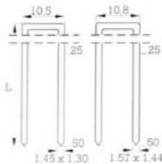

**14/32-613 para
grapas tipo 14 y
155**

Bajo pedido también
con acoplador
NOSAGm o
RAPID-CLIP,
cargador largo y/o
válv. automática

**14/40-713 para
grapas tipo 14 y
155**

Bajo pedido también
con acoplador
NOSAG ó
RAPID-CLIP

**14/50-764 para
grapas tipo 14 y
155**

Bajo pedido también
con dispositivo de
desbloqueo rápido

14/50-800 para

grapas tipo 14 y 155

de 25-50 mm

Bajo pedido también con dispositivo de desbloqueo rápido

180/65/805 para grapas tipo 180 de 45-65 mm

42/38-159 para grapas tipo 42 de 14-38 mm

145/32-178 para grapas tipo 140 y 145 de 14-32 mm

Bajo pedido también con dispositivo de tope protector del material

140/38-153 para grapas tipo 140 de 14-38 mm