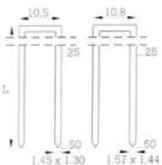

**14/32-613 para
grapas tipo 14 y
155**

Bajo pedido también
con acoplador
NOSAGm o
RAPID-CLIP,
cargador largo y/o
válv. automática

**14/40-713 para
grapas tipo 14 y
155**

Bajo pedido también
con acoplador
NOSAG ó
RAPID-CLIP

**14/50-764 para
grapas tipo 14 y
155**

Bajo pedido también
con dispositivo de
desbloqueo rápido

14/50-800 para

grapas tipo 14 y 155

de 25-50 mm

Bajo pedido también con dispositivo de desbloqueo rápido

180/65/805 para grapas tipo 180 de 45-65 mm

42/38-159 para grapas tipo 42 de 14-38 mm

145/32-178 para grapas tipo 140 y 145 de 14-32 mm

Bajo pedido también con dispositivo de tope protector del material

140/38-153 para grapas tipo 140 de 14-38 mm