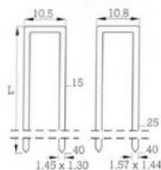

**14/32-613 para
grapas tipo 14 y
155**

Bajo pedido también
con acoplador
NOSAGm o
RAPID-CLIP,
cargador largo y/o
válv. automática

**14/40-713 para
grapas tipo 14 y
155**

Bajo pedido también
con acoplador
NOSAG ó
RAPID-CLIP

**14/50-764 para
grapas tipo 14 y
155**

Bajo pedido también
con dispositivo de
desbloqueo rápido

14/50-800 para

grapas tipo 14 y 155

de 25-50 mm

Bajo pedido también con dispositivo de desbloqueo rápido

180/65/805 para grapas tipo 180 de 45-65 mm

42/38-159 para grapas tipo 42 de 14-38 mm

145/32-178 para grapas tipo 140 y 145 de 14-32 mm

Bajo pedido también con dispositivo de tope protector del material

140/38-153 para grapas tipo 140 de 14-38 mm