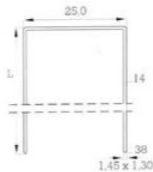

**14/50-764 para
grapas tipo 14 y
155**

Bajo pedido también
con dispositivo de
desbloqueo rápido

14/50-800 para

grapas tipo 14 y 155

de 25-50 mm

Bajo pedido también con dispositivo de desbloqueo rápido

180/65/805 para grapas tipo 180 de 45-65 mm

42/38-159 para grapas tipo 42 de 14-38 mm

145/32-178 para grapas tipo 140 y 145 de 14-32 mm

Bajo pedido también con dispositivo de tope protector del material

140/38-153 para grapas tipo 140 de 14-38 mm