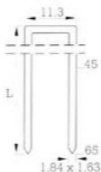

**14/32-613 para
grapas tipo 14 y
155**

Bajo pedido también
con acoplador
NOSAGm o
RAPID-CLIP,
cargador largo y/o
válv. automática

**14/40-713 para
grapas tipo 14 y
155**

Bajo pedido también
con acoplador
NOSAG ó
RAPID-CLIP

**14/50-764 para
grapas tipo 14 y
155**

Bajo pedido también
con dispositivo de
desbloqueo rápido

14/50-800 para

grapas tipo 14 y 155

de 25-50 mm

Bajo pedido también con dispositivo de desbloqueo rápido

180/65/805 para grapas tipo 180 de 45-65 mm

42/38-159 para grapas tipo 42 de 14-38 mm

145/32-178 para grapas tipo 140 y 145 de 14-32 mm

Bajo pedido también con dispositivo de tope protector del material

140/38-153 para grapas tipo 140 de 14-38 mm