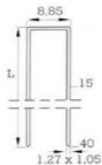

**90/25-512 para
grapas tipo 90
de 9-25 mm**

**90/32-611 para
grapas tipo 90
de 15-32 mm**
Bajo pedido también
con válv. automática
y/o cargador largo

**90/40-621 para
grapas tipo 90
de 15-40 mm**

**90/40-711 para
grapas tipo 90
de 15-40 mm**
Bajo pedido también
con cargador largo

**92/25-513 para
grapas tipo 92
de 9-25 mm**

Bajo pedido también
con válv. automática
y/o cargador largo

**92/32-612 para
grapas tipo 92
de 15-32 mm**

Bajo pedido también
con cargador
automático y válv.
automática con
cargador largo

**92/40-712 para
grapas tipo 92
de 15-40 mm**

Bajo pedido también
con cargador largo
y/o válv. automática

**94/32-614 para
grapas tipo 94
de 15-32 mm**

Bajo pedido también
con cargador largo
y/o válv. automática