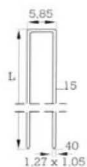

**90/25-512 para
grapas tipo 90
de 9-25 mm**

**90/32-611 para
grapas tipo 90
de 15-32 mm**
Bajo pedido también
con válv. automática
y/o cargador largo

**90/40-621 para
grapas tipo 90
de 15-40 mm**

**90/40-711 para
grapas tipo 90
de 15-40 mm**
Bajo pedido también
con cargador largo

**92/25-513 para
grapas tipo 92
de 9-25 mm**

Bajo pedido también
con válv. automática
y/o cargador largo

**92/32-612 para
grapas tipo 92
de 15-32 mm**

Bajo pedido también
con cargador
automático y válv.
automática con
cargador largo

**92/40-712 para
grapas tipo 92
de 15-40 mm**

Bajo pedido también
con cargador largo
y/o válv. automática

**94/32-614 para
grapas tipo 94
de 15-32 mm**

Bajo pedido también
con cargador largo
y/o válv. automática