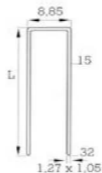

**90/25-512 para
grapas tipo 90
de 9-25 mm**

**90/32-611 para
grapas tipo 90
de 15-32 mm**
Bajo pedido también
con válv. automática
y/o cargador largo

**90/40-621 para
grapas tipo 90
de 15-40 mm**

**90/40-711 para
grapas tipo 90
de 15-40 mm**
Bajo pedido también
con cargador largo

**92/25-513 para
grapas tipo 92
de 9-25 mm**

Bajo pedido también
con válv. automática
y/o cargador largo

**92/32-612 para
grapas tipo 92
de 15-32 mm**

Bajo pedido también
con cargador
automático y válv.
automática con
cargador largo

**92/40-712 para
grapas tipo 92
de 15-40 mm**

Bajo pedido también
con cargador largo
y/o válv. automática

**94/32-614 para
grapas tipo 94
de 15-32 mm**

Bajo pedido también
con cargador largo
y/o válv. automática