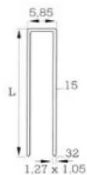

**90/25-512 para
grapas tipo 90
de 9-25 mm**

**90/32-611 para
grapas tipo 90
de 15-32 mm**
Bajo pedido también
con válv. automática
y/o cargador largo

**90/40-621 para
grapas tipo 90
de 15-40 mm**

**90/40-711 para
grapas tipo 90
de 15-40 mm**
Bajo pedido también
con cargador largo

**92/25-513 para
grapas tipo 92
de 9-25 mm**

Bajo pedido también
con válv. automática
y/o cargador largo

**92/32-612 para
grapas tipo 92
de 15-32 mm**

Bajo pedido también
con cargador
automático y válv.
automática con
cargador largo

**92/40-712 para
grapas tipo 92
de 15-40 mm**

Bajo pedido también
con cargador largo
y/o válv. automática

**94/32-614 para
grapas tipo 94
de 15-32 mm**

Bajo pedido también
con cargador largo
y/o válv. automática