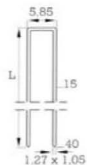

**90/25-512 para
grapas tipo 90
de 9-25 mm**

**90/32-611 para
grapas tipo 90
de 15-32 mm**
Bajo pedido también
con válv. automática
y/o cargador largo

**90/40-621 para
grapas tipo 90
de 15-40 mm**

**90/40-711 para
grapas tipo 90
de 15-40 mm**
Bajo pedido también
con cargador largo

**92/25-513 para
grapas tipo 92
de 9-25 mm**

Bajo pedido también
con válv. automática
y/o cargador largo

**92/32-612 para
grapas tipo 92
de 15-32 mm**

Bajo pedido también
con cargador
automático y válv.
automática con
cargador largo

**92/40-712 para
grapas tipo 92
de 15-40 mm**

Bajo pedido también
con cargador largo
y/o válv. automática

**94/32-614 para
grapas tipo 94
de 15-32 mm**

Bajo pedido también
con cargador largo
y/o válv. automática