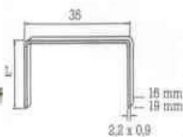

**Packfix manual
para grapas de
largo 3/4
5/8".** Grapas ref.
c(32), B(35), 2002,
M.

**Packfix neumática
para grapas de
largo 3/4 5/8".**
Grapas ref.
c(32), B(35), 2002,
M

**Máquinas de pedal
mecánicas y
neumáticas**

**Grapadora para
grapa lock-roll**

Tipo de grapa serie
Roll. Roll C=32ATRO
Roll tipo B=35ATRO
Roll SW7437
BOSTICH
