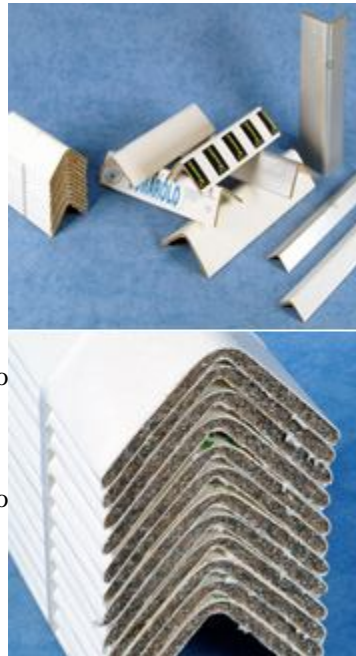

Acabados exteriores

Nuestras cantoneras están disponibles en varias terminaciones:

1. Cantoneras de cartón:

- ▣ Estucado blanco
- ▣ Kraft blanco
- ▣ Kraft crudo o natural

2. Cantoneras de Kraft:

- ▣ Estucado blanco
- ▣ Kraft blanco
- ▣ Kraft crudo o natural

3. Cantoneras Mixtas:

- ▣ Color aluminio o aluminizado
- ▣ Kraft blanco
- ▣ Kraft crudo o natural

4. Cantoneras Capla:

- ▣ Color aluminio o aluminizado
- ▣ Kraft blanco
- ▣ Kraft crudo o natural

(*) Opcionalmente pueden ir impresas y personalizadas a uno o más colores, así como papeles exteriores de color.

Medidas

1. Cantoneras de cartón:

ALA (mm)	ESPEJOR (mm)	LONGITUD (mm)
33	Desde 2,5 hasta 5	Desde 1500 hasta 2500
35	Desde 2,5 hasta 5	Desde 1500 hasta 2500
43	Desde 2,5 hasta 5	Desde 1500 hasta 2500
45	Desde 2,5 hasta 5	Desde 1500 hasta 2500