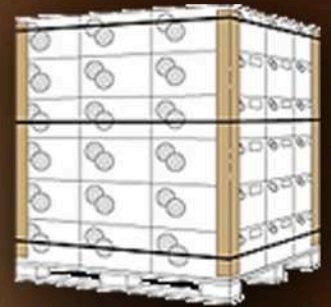

Cantoneras

Acabados exteriores

Nuestras cantoneras están disponibles en varias terminaciones:

1. Cantoneras de cartón:

- Estucado blanco
- Kraft blanco
- Kraft crudo o natural

2. Cantoneras de Kraft:

- Estucado blanco
- Kraft blanco
- Kraft crudo o natural

3. Cantoneras Mixtas:

- Color aluminio o aluminizado
- Kraft blanco
- Kraft crudo o natural

4. Cantoneras Capla:

- Color aluminio o aluminizado
- Kraft blanco
- Kraft crudo o natural

(*) Opcionalmente pueden ir impresas y personalizadas a uno o más colores, así como papeles exteriores de color.

Medidas

1. Cantoneras de cartón:

ALA (mm)	ESPESOR (mm)	LONGITUD (mm)
33	Desde 2,5 hasta 5	Desde 1500 hasta 2500
35	Desde 2,5 hasta 5	Desde 1500 hasta 2500
43	Desde 2,5 hasta 5	Desde 1500 hasta 2500
45	Desde 2,5 hasta 5	Desde 1500 hasta 2500