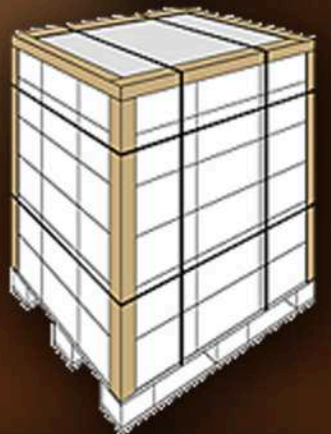

Cantoneras

Acabados exteriores

Nuestras cantoneras están disponibles en varias terminaciones:

1. Cantoneras de cartón:

- Estucado blanco
- Kraft blanco
- Kraft crudo o natural

2. Cantoneras de Kraft:

- Estucado blanco
- Kraft blanco
- Kraft crudo o natural

3. Cantoneras Mixtas:

- Color aluminio o aluminizado
- Kraft blanco
- Kraft crudo o natural

4. Cantoneras Capla:

- Color aluminio o aluminizado
- Kraft blanco
- Kraft crudo o natural

(*) Opcionalmente pueden ir impresas y personalizadas a uno o más colores, así como papeles exteriores de color.

Medidas

1. Cantoneras de cartón:

ALA (mm)	ESPESOR (mm)	LONGITUD (mm)
33	Desde 2,5 hasta 5	Desde 1500 hasta 2500
35	Desde 2,5 hasta 5	Desde 1500 hasta 2500
43	Desde 2,5 hasta 5	Desde 1500 hasta 2500
45	Desde 2,5 hasta 5	Desde 1500 hasta 2500