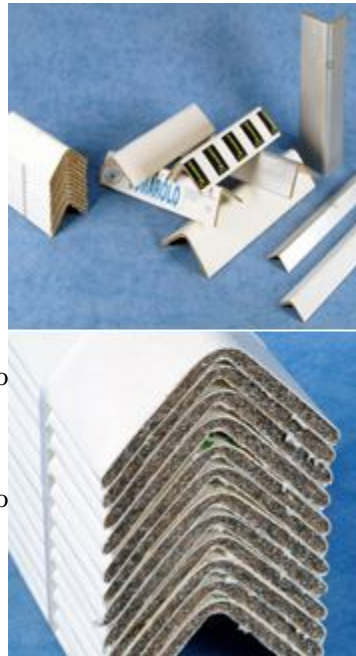

Cantoneras

Acabados exteriores

Nuestras cantoneras están disponibles en varias terminaciones:

1. Cantoneras de cartón:

- Estucado blanco
- Kraft blanco
- Kraft crudo o natural

2. Cantoneras de Kraft:

- Estucado blanco
- Kraft blanco
- Kraft crudo o natural

3. Cantoneras Mixtas:

- Color aluminio o aluminizado
- Kraft blanco
- Kraft crudo o natural

4. Cantoneras Capla:

- Color aluminio o aluminizado
- Kraft blanco
- Kraft crudo o natural

(*) Opcionalmente pueden ir impresas y personalizadas a uno o más colores, así como papeles exteriores de color.

Medidas

1. Cantoneras de cartón:

ALA (mm)	ESPESOR (mm)	LONGITUD (mm)
33	Desde 2,5 hasta 5	Desde 1500 hasta 2500
35	Desde 2,5 hasta 5	Desde 1500 hasta 2500
43	Desde 2,5 hasta 5	Desde 1500 hasta 2500
45	Desde 2,5 hasta 5	Desde 1500 hasta 2500