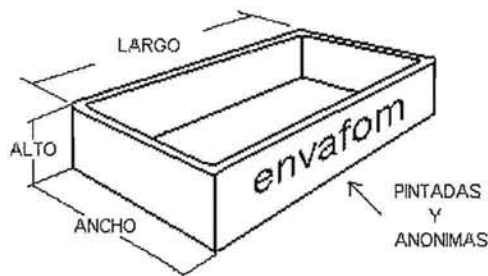

Cajas y bandejas de EPS para el envasado de pescados, mariscos y salazones

FORMATOS DISPONIBLES

SIN AGUJEROS (CIEGA)	CON AGUJEROS EN LOS LADOS	CON AGUJEROS EN EL FONDO	CON AIREACION LATERAL	TAPA	CONJUNTO CAJA+TAPA
✓	✓	✓	✓	✓	✓

CONSULTE LA DISPONIBILIDAD PARA CADA MODELO EN PARTICULAR

MODELOS, DIMENSIONES Y CAPACIDAD

Mod.	DIMENSIONES EXTERIORES (mm)				DIMENSIONES INTERIORES			ESPESOR DE LAS PAREDES	LITROS	PALETIZABLE
	LARGO	ANCHO	ALTO SIN TAPA	ALTO CON TAPA	LARGO	ANCHO	PROFUND.			
10	396	297	150	164	360	260	130	19	12	1200 x 800
20	420	355		150	380	315	105	19	12	NO
30	497	298	162	182	460	260	143	18	17	1000x1200
31	497	298	142	162	460	260	122	18	14	1000x1200
32	497	298	98	118	460	260	79	18	9	1000x1200
33	497	298	117	137	460	260	95	18	11	1000x1200
34	497	298	132	152	460	260	112	18	13	1000x1200
35	497	298	126	146	460	260	106	18	13	1000x1200
40	527	323	130	145	490	290	110	18	15	NO
41	527	323	85	100	490	290	65	18	9	NO
42	527	323	107	122	490	290	86	18	12	NO
50	500	340	130	140	463	303	105	19	14	NO
60	492	392	142	165	455	355	120	19	19	1000x1200
62	492	392	100	123	455	355	80	19	13	1000x1200
63	492	392	170	193	455	355	150	19	24	1000x1200
70	468	330	165		426	290	145	19	18	1000x1200
71	468	330	143		426	290	115	19	14	1000x1200
80	1370	475	295	340	1270	385	240	45	117	NO
81	795	395	260	285	737	332	224	30	55	1200x800
83	980	395	260	285	910	332	224	30	68	1000x800
90	600	449	153	180	550	403	127	22	28	NO
91	600	449	298	325	550	403	270	22	59	NO
100	595	395	311	331	546	349	281	24	53	1200x800
103	595	395	225	245	546	349	195	24	37	1200x800
106	595	395	141	161	546	349	115	24	22	1200x800