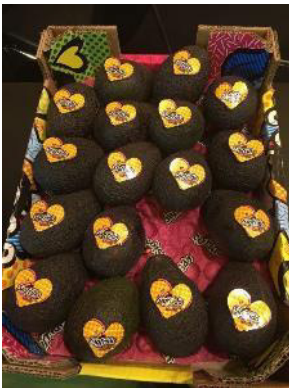

MATENVA, S.L.

Pol. Ind. Los Vientos - 46119 Naquera - Valencia - España

Tel: 96 139 90 70

e-mail: matenva@matenva.com

CIF: B46013587