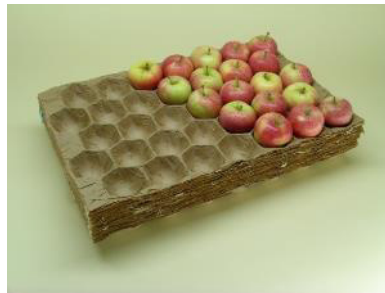

MATENVA, S.L.

Pol. Ind. Los Vientos - 46119 Naquera - Valencia - España

Tel: 96 139 90 70

e-mail: matenva@matenva.com

CIF: B46013587